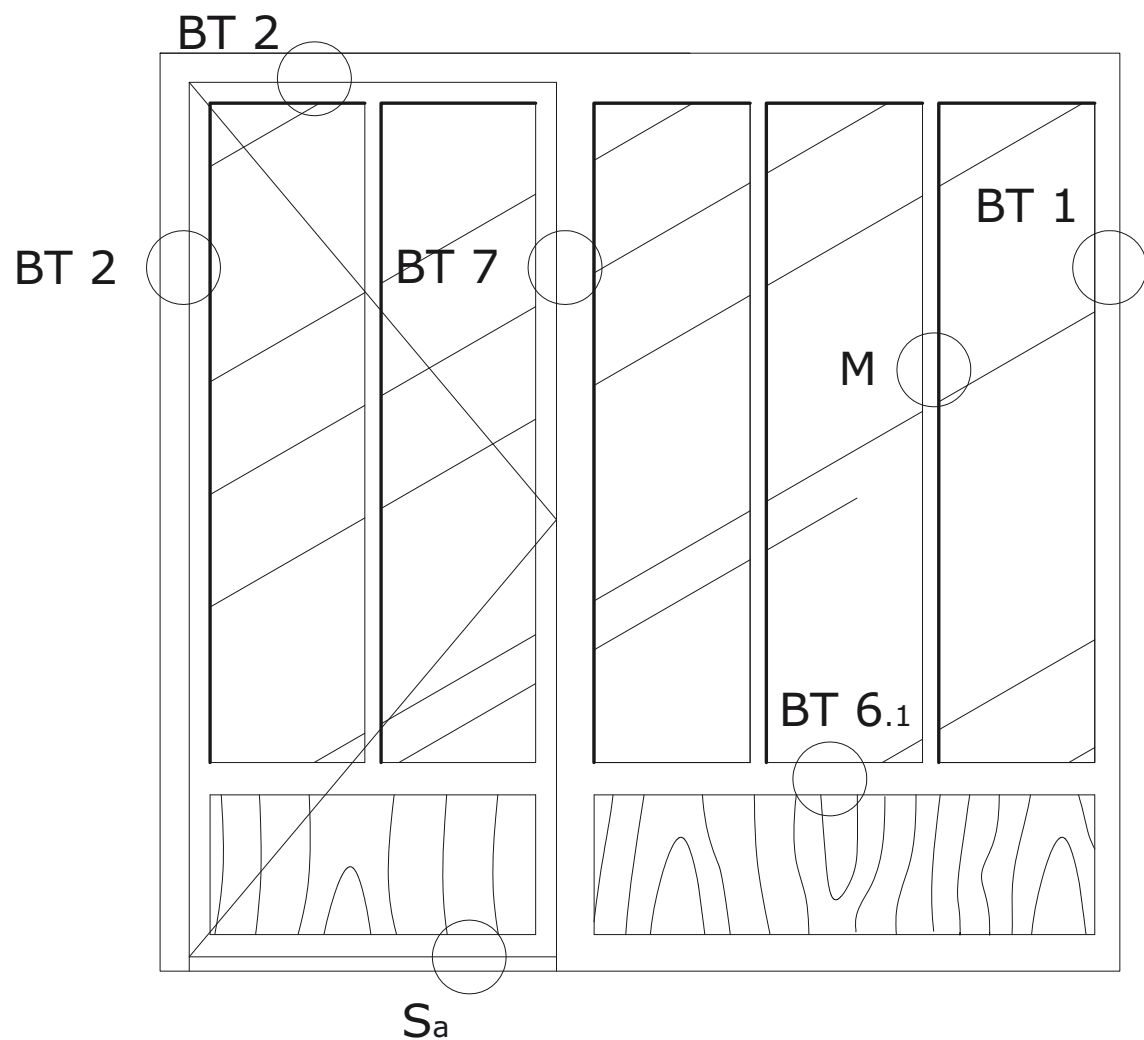

CAST

VERTICAL

284 Bd Raspail - 75014 PARIS
Tél. (33) 01 40 64 14 30
Fax (33) 01 42 18 06 47
Email info@cast-pmr.com
www.cast-pmr.com

Profils - Planche A
Châtaignier ou Douglas