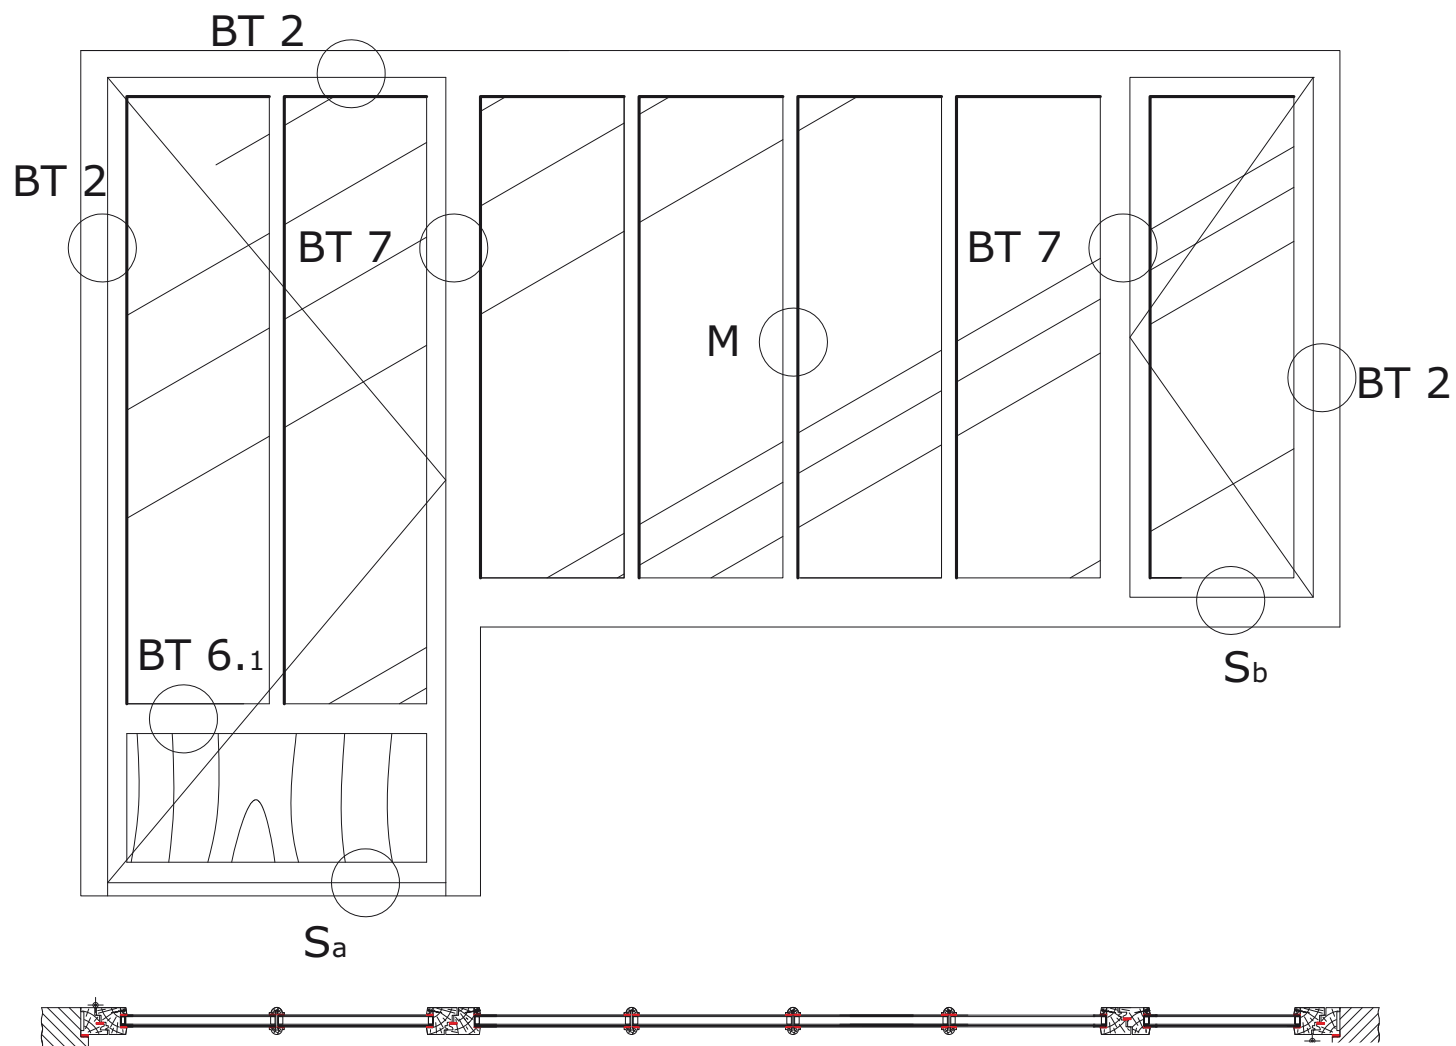

CAST

VERTICAL

284 Bd Raspail - 75014 PARIS
Tél. (33) 01 40 64 14 30
Fax (33) 01 42 18 06 47
Email info@cast-pmr.com
www.cast-pmr.com

Profils - Planche B
Châtaignier ou Douglas